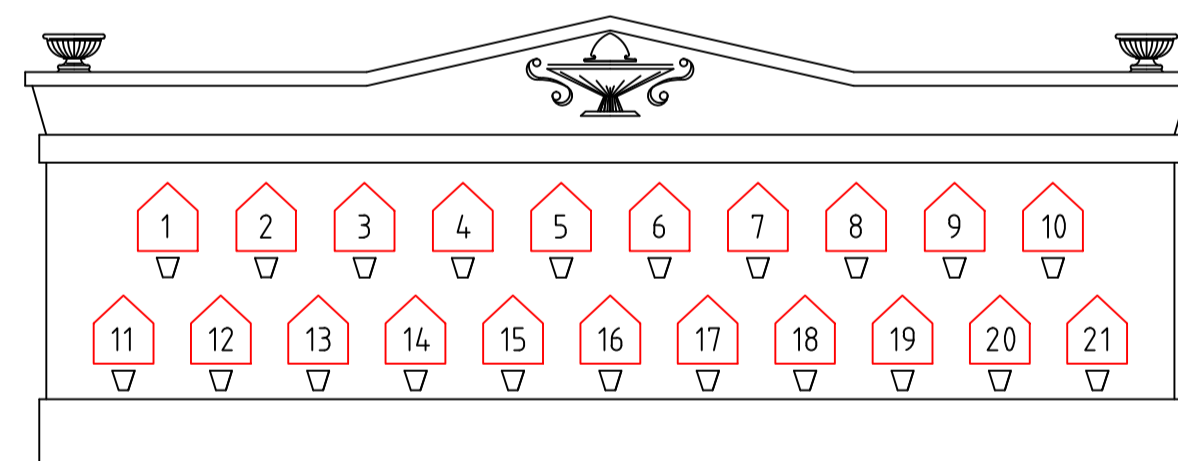

Lageplan M 1:200

5. Nachführung						
4. Nachführung						
3. Nachführung						
2. Nachführung						
1. Nachführung						
Erstaufnahme						
Revision	Dienststelle	Datum	Bearbeitet	Geprüft	Beschreibung der Änderung	
					Plannummer	Die Geschäftsführung
Tachymetrie: Genauigkeit 1-2 Dezimeter Koordinaten: Gauss-Krüger M34 Höhenbezug: Wiener Null (156.68m ü. A.)					ER 1	

Urnenwand W

Y = 1280.000